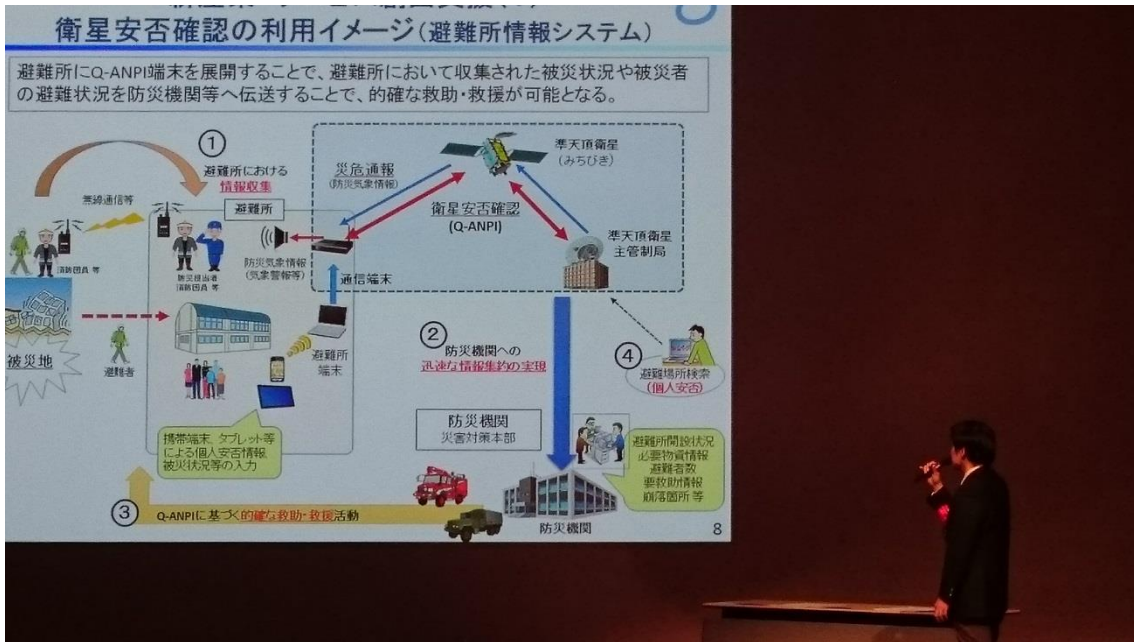

平成28年11月19日開催

「G空間×熊本地震復興シンポジウム」(熊本学園大学高橋守雄ホール)

(開会式)

(QG | P田中信孝代表理事 挨拶)

(熊本県副知事 田嶋 徹 様 来賓祝辞)

(内閣府参事官兼準天頂衛星システム戦略室長 守山宏道 氏 基調講演)

(内閣府参事官兼準天頂衛星システム戦略室長 守山宏道氏 基調講演)

(東京大学教授 柴崎亮介氏 基調講演)

(東京大学教授 柴崎亮介氏 基調講演)

(熊本県危機管理監 本田 圭氏 基調講演)

(衆議院議員 新藤義孝氏 基調講演)

(衆議院議員 新藤義孝氏 基調講演)

(パネルディスカッション：左から田中信孝代表理事、三浦龍情報通信機構上席研究員、寺岡行雄鹿児島大学教授、新藤義孝衆議院議員、守山宏道内閣府参事官、柴崎亮介東大教授)